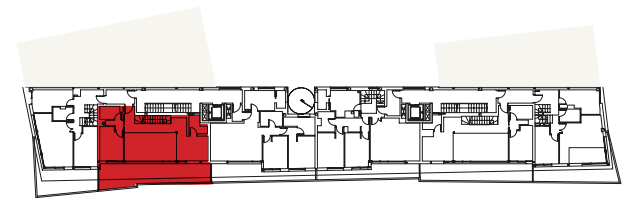

VIVIENDA
TIPO
28
DORM 3 BAÑOS 3

SUPERFICIE CONSTRUIDA

156,35 m²

SUPERFICIE ÚTIL 128,50 m²

SC	SALÓN COMEDOR	B1	BAÑO 1	B3	BAÑO 3
C	COCINA	B2	BAÑO 2		
D1	DORMITORIO 1	A	ACCESO		
D2	DORMITORIO 2	G	GALERÍA DE LAVADO		
D3	DORMITORIO 3	T	TERRAZA