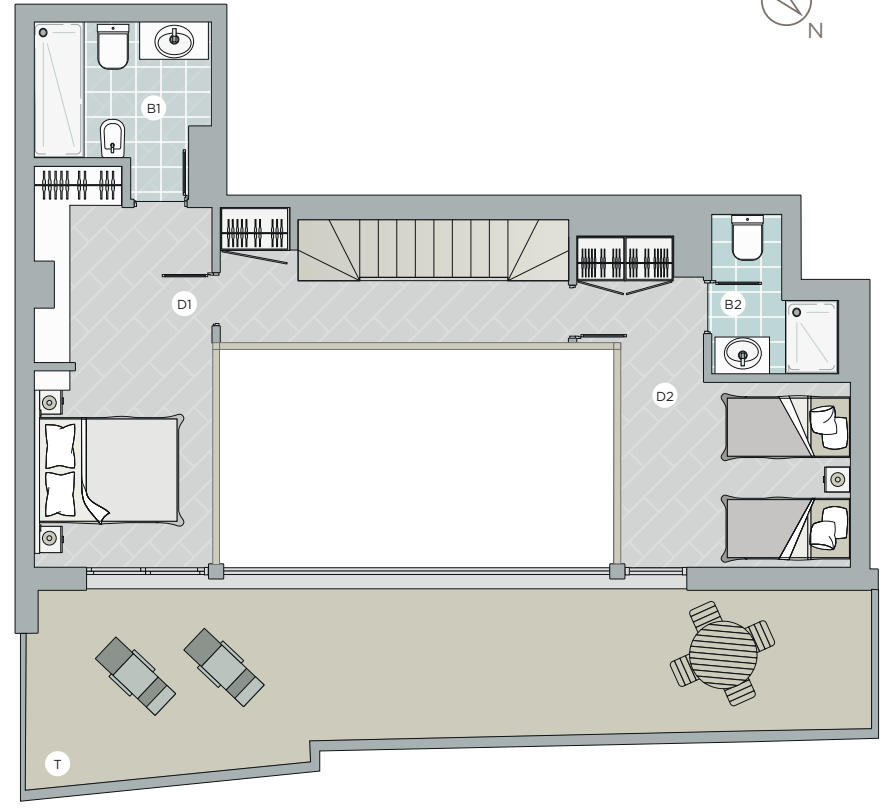

AVD. MEDITERRANEO