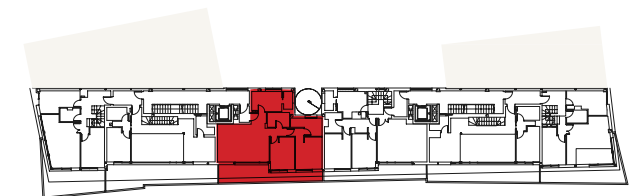

AVD. MEDITERRANEO

VIVIENDA
TIPO
29
DORM 2 BAÑOS 2

SUPERFICIE CONSTRUIDA

101,12 m²

SUPERFICIE ÚTIL 85,35 m²

SC	SALÓN COMEDOR	B1	BAÑO 1
C	COCINA	B2	BAÑO 2
D1	DORMITORIO 1	A	ACCESO
D2	DORMITORIO 2	G	GALERÍA DE LAVADO
T	TERRAZA