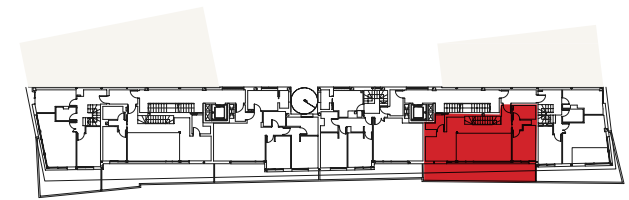

VIVIENDA
TIPO
31

DORM 3 BAÑOS 3

SUPERFICIE CONSTRUIDA

182,12 m²

SUPERFICIE ÚTIL 152,75 m²

SC	SALÓN COMEDOR	B1	BAÑO 1	DS	DESPACHO
C	COCINA	B2	BAÑO 2	T	TERRAZA
D1	DORMITORIO 1	B3	BAÑO 3		
D2	DORMITORIO 2	G	GALERÍA DE LAVADO		
D3	DORMITORIO 3	A	ACCESO