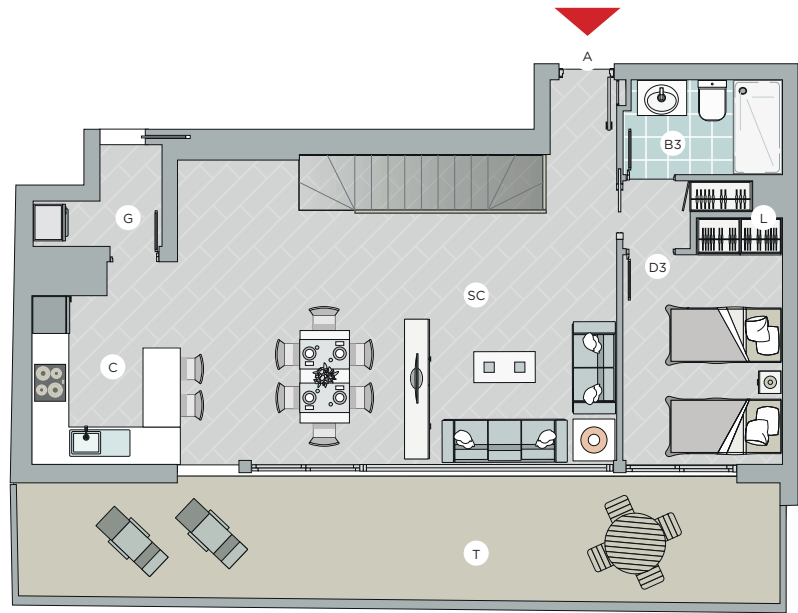

AVD. MEDITERRANEO