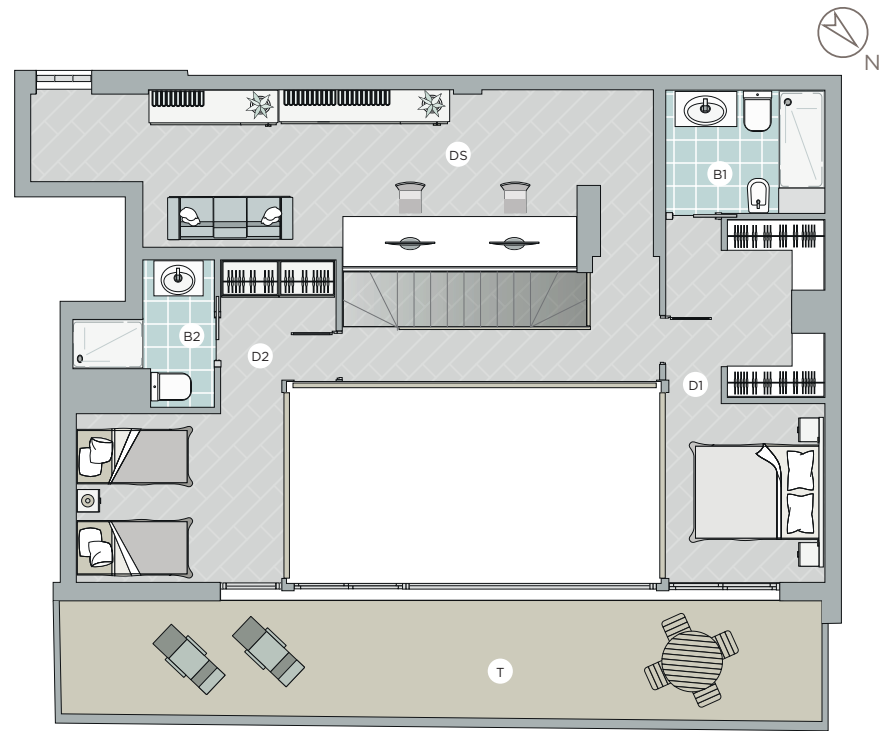

AVD. MEDITERRANEO