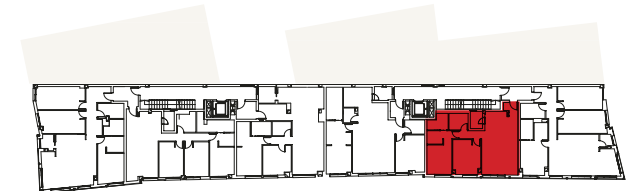

AVD. MEDITERRANEO

VIVIENDA
TIPO
7.13.19.25
DORM 2 BAÑOS 2

SUPERFICIE CONSTRUIDA

79,35 m²

SUPERFICIE ÚTIL 67,76 m²

SC	SALÓN COMEDOR	B1	BAÑO 1
C	COCINA	B2	BAÑO 2
D1	DORMITORIO 1	G	GALERÍA DELAVADO
D2	DORMITORIO 2	A	ACCESO