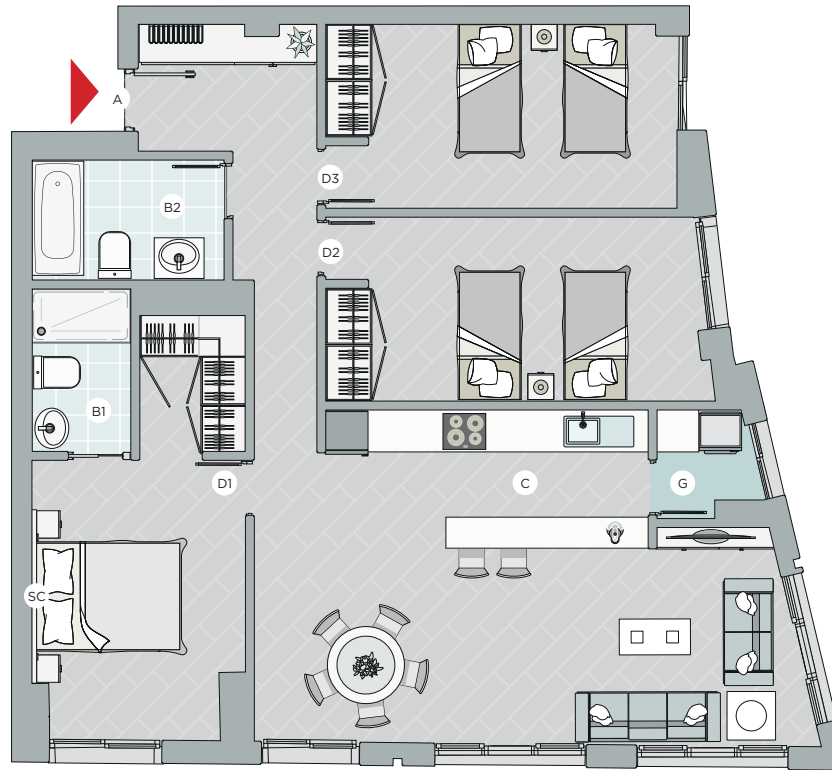

0m 1 2 3m

AVD. MEDITERRANEO

VIVIENDA
TIPO
8-14-20-26
DORM 3 BAÑOS 2

SUPERFICIE CONSTRUIDA

107,47 m²

SUPERFICIE ÚTIL 91,22 m²

SC	SALÓN COMEDOR	B1	BAÑO 1
C	COCINA	B2	BAÑO 2
D1	DORMITORIO 1	G	GALERÍA DE LAVADO
D2	DORMITORIO 2	A	ACCESO
D3	DORMITORIO 3