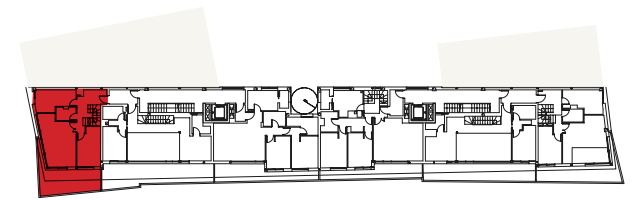

AVD. MEDITERRANEO

VIVIENDA
TIPO
27
DORM 3 BAÑOS 3

SUPERFICIE CONSTRUIDA

136,79 m²

SUPERFICIE ÚTIL 113,82 m²

SC	SALÓN COMEDOR	B1	BAÑO 1
C	COCINA	B2	BAÑO 2
D1	DORMITORIO 1	B3	BAÑO 3
D2	DORMITORIO 2	D3	DORMITORIO 3
T	TERRAZA	A	ACCESO