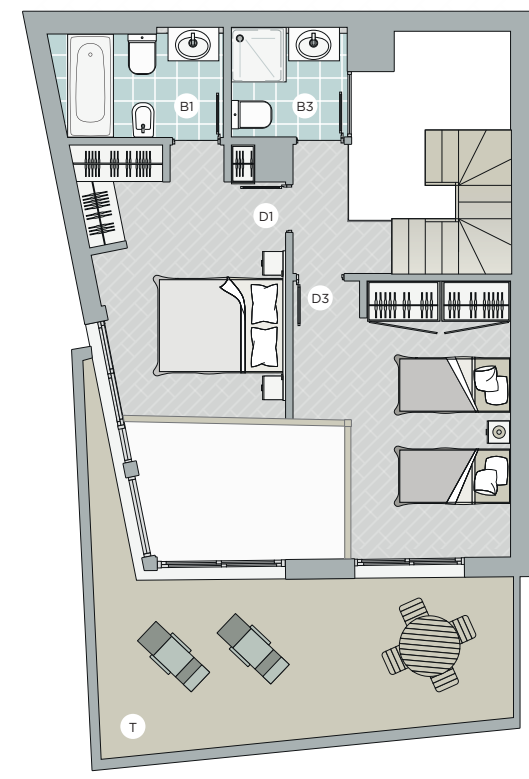

0m 1 2 3m

AVD. MEDITERRANEO

VIVIENDA
TIPO
27
DORM 3 BAÑOS 3

SUPERFICIE CONSTRUIDA

136,79 m²

SUPERFICIE ÚTIL 113,82 m²

SC	SALÓN COMEDOR	B1	BAÑO 1
C	COCINA	B2	BAÑO 2
D1	DORMITORIO 1	B3	BAÑO 3
D2	DORMITORIO 2	D3	DORMITORIO 3
T	TERRAZA	A	ACCESO