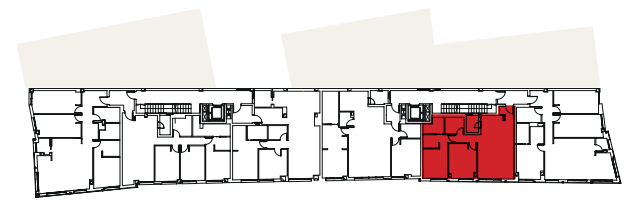

AVD. MEDITERRANEO

VIVIENDA
TIPO
13·19·25
DORM 2 BAÑOS 2

SUPERFICIE CONSTRUIDA
SUPERFICIE ÚTIL 67,92 m²

79,32 m²

SC	SALÓN COMEDOR	B1	BAÑO 1
C	COCINA	B2	BAÑO 2
D1	DORMITORIO 1	G	GALERÍA DELAVADO
D2	DORMITORIO 2	A	ACCESO