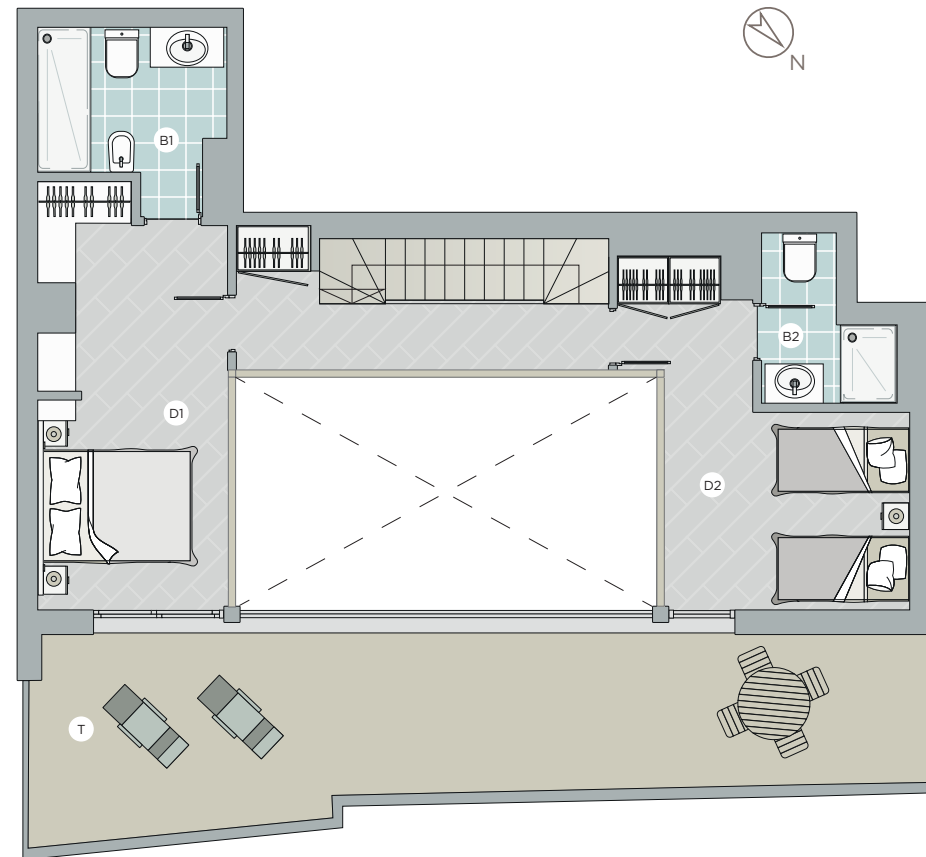

0m 1 2 3m

AVD. MEDITERRANEO