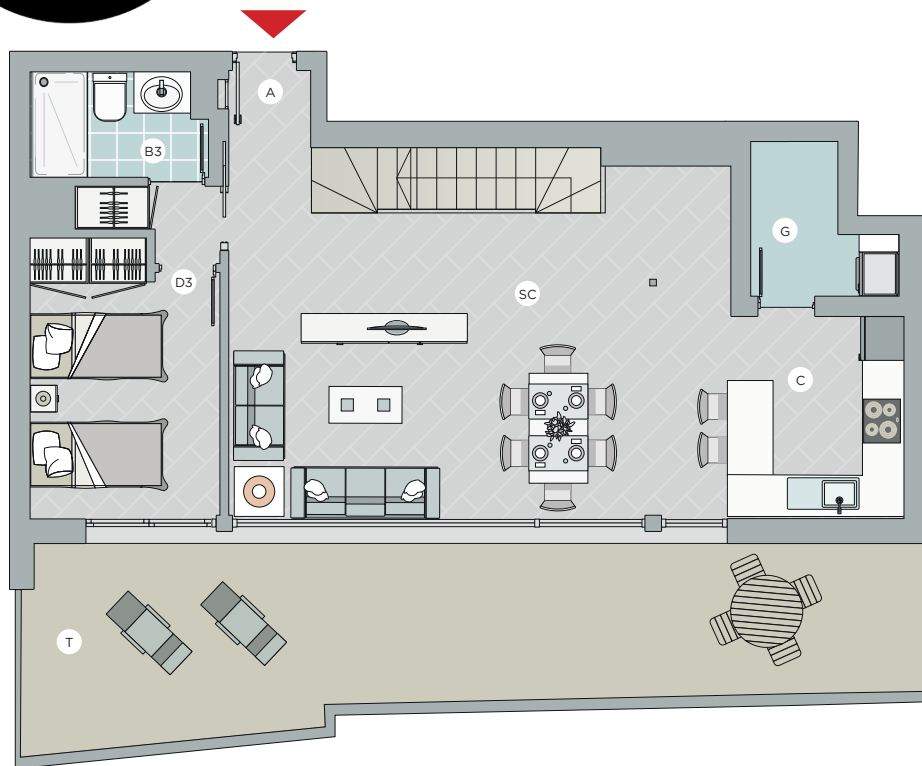

0m 1 2 3m

AVD. MEDITERRANEO