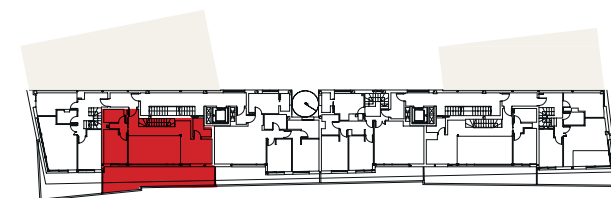

VIVIENDA

TIPO
28

DORM 3 BAÑOS 3

SUPERFICIE CONSTRUIDA

125,75 m²

SUPERFICIE ÚTIL 100,13 m²
SUPERFICIE TERRAZA 30,60 m²

SC	SALÓN COMEDOR	B1	BAÑO 1	B3	BAÑO 3
C	COCINA	B2	BAÑO 2		
D1	DORMITORIO 1	A	ACCESO		
D2	DORMITORIO 2	G	GALERÍA DE LAVADO		
D3	DORMITORIO 3	T	TERRAZA