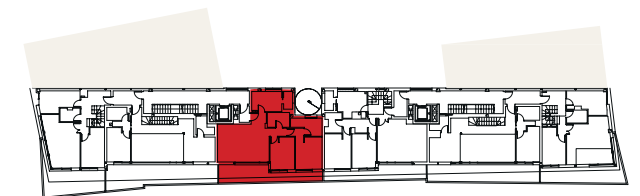

AVD. MEDITERRANEO

VIVIENDA

TIPO
29

DORM 2 BAÑOS 2

SUPERFICIE CONSTRUIDA

SUPERFICIE ÚTIL 68,66 m²

SUPERFICIE TERRAZA 18,62 m²

82,50 m²

SC	SALÓN COMEDOR	B1	BAÑO 1
C	COCINA	B2	BAÑO 2
D1	DORMITORIO 1	A	ACCESO
D2	DORMITORIO 2	G	GALERÍA DE LAVADO
T	TERRAZA