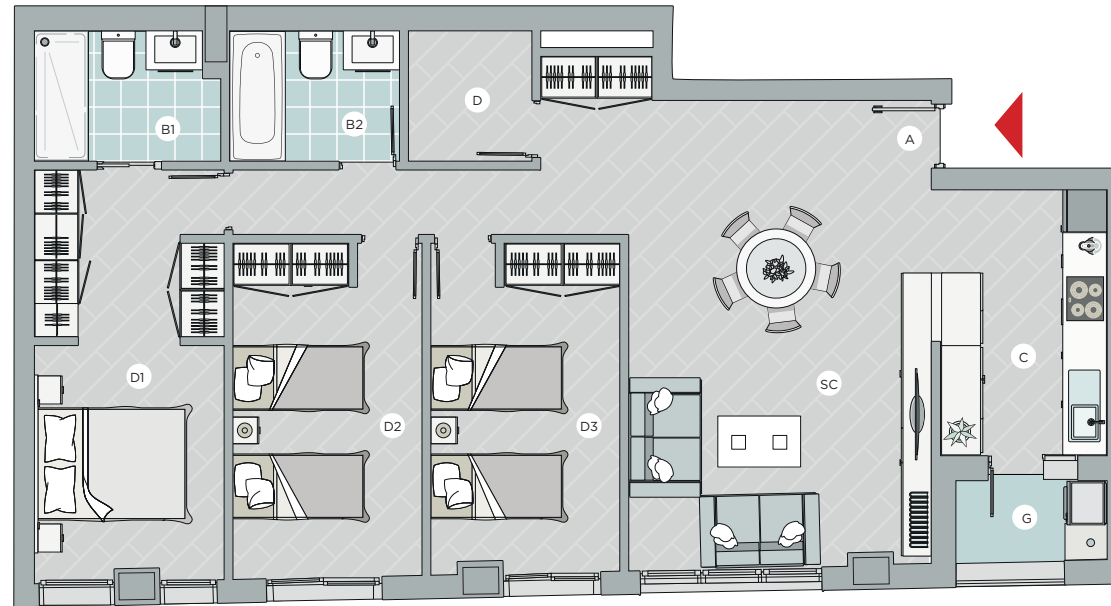

0m 1 2 3m

AVD. MEDITERRANEO

VIVIENDA

SUPERFICIE CONSTRUIDA

107,87 m²

TIPO 1

SUPERFICIE ÚTIL 82,21 m²

DORM 3 BAÑOS 2

SC	SALÓN COMEDOR	B1	BAÑO 1
C	COCINA	B2	BAÑO 2
D1	DORMITORIO 1	G	GALERÍA DE LAVADO
D2	DORMITORIO 2	A	ACCESO
D3	DORMITORIO 3	D	DESPENSA