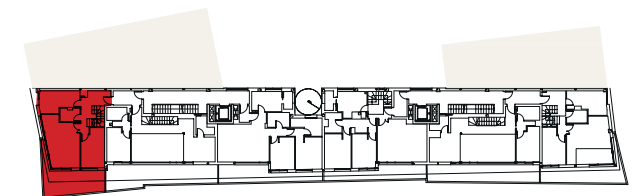

AVD. MEDITERRANEO

VIVIENDA

TIPO
27

DORM 3 BAÑOS 3

SUPERFICIE CONSTRUIDA

115,35 m²

SUPERFICIE ÚTIL 94,55 m²
SUPERFICIE TERRAZA 21,44 m²

SC	SALÓN COMEDOR	B1	BAÑO 1
C	COCINA	B2	BAÑO 2
D1	DORMITORIO 1	B3	BAÑO 3
D2	DORMITORIO 2	D3	DORMITORIO 3
T	TERRAZA	A	ACCESO