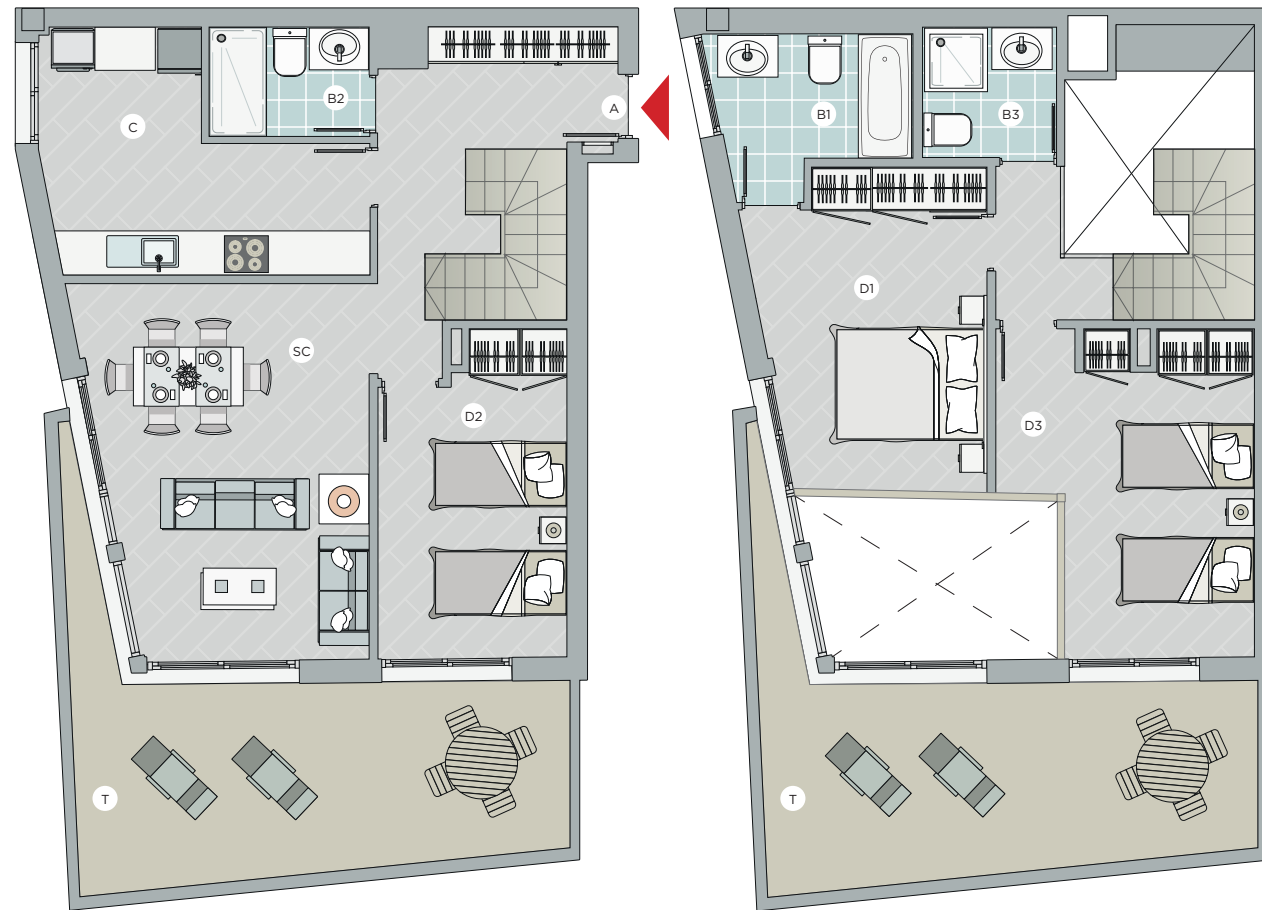

0m 1 2 3m

AVD. MEDITERRANEO

VIVIENDA

TIPO
27

DORM 3 BAÑOS 3

SUPERFICIE CONSTRUIDA

115,35 m²

SUPERFICIE ÚTIL 94,55 m²
SUPERFICIE TERRAZA 21,44 m²

SC	SALÓN COMEDOR	B1	BAÑO 1
C	COCINA	B2	BAÑO 2
D1	DORMITORIO 1	B3	BAÑO 3
D2	DORMITORIO 2	D3	DORMITORIO 3
T	TERRAZA	A	ACCESO