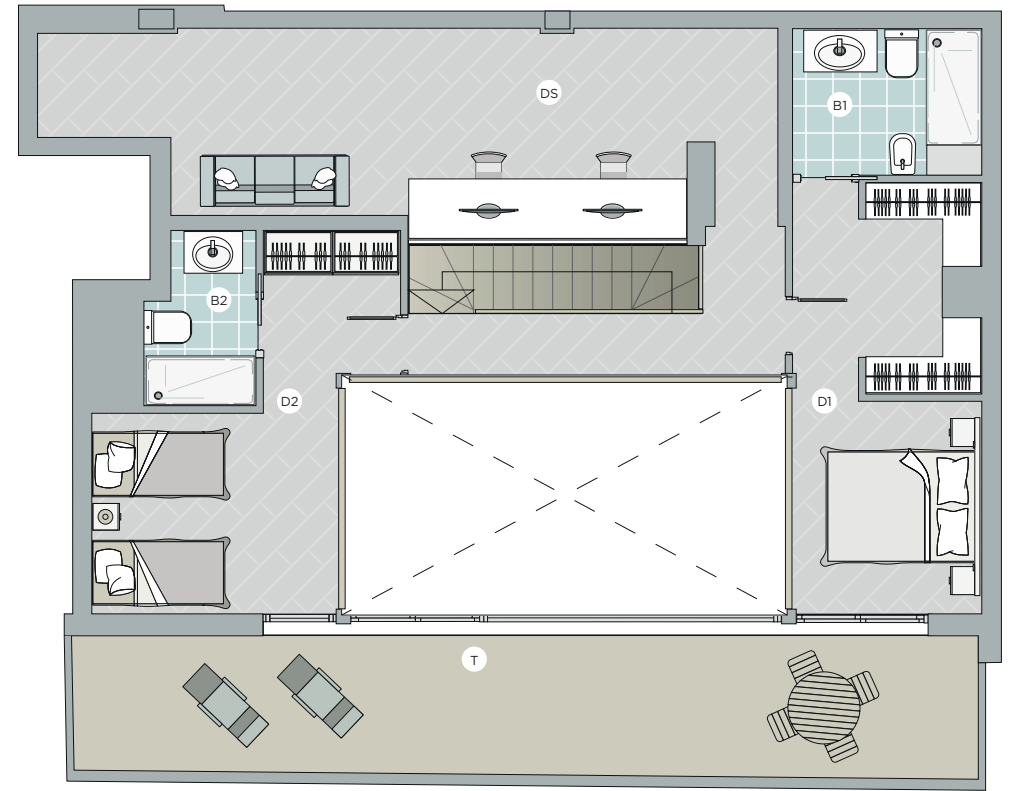

AVD. MEDITERRANEO