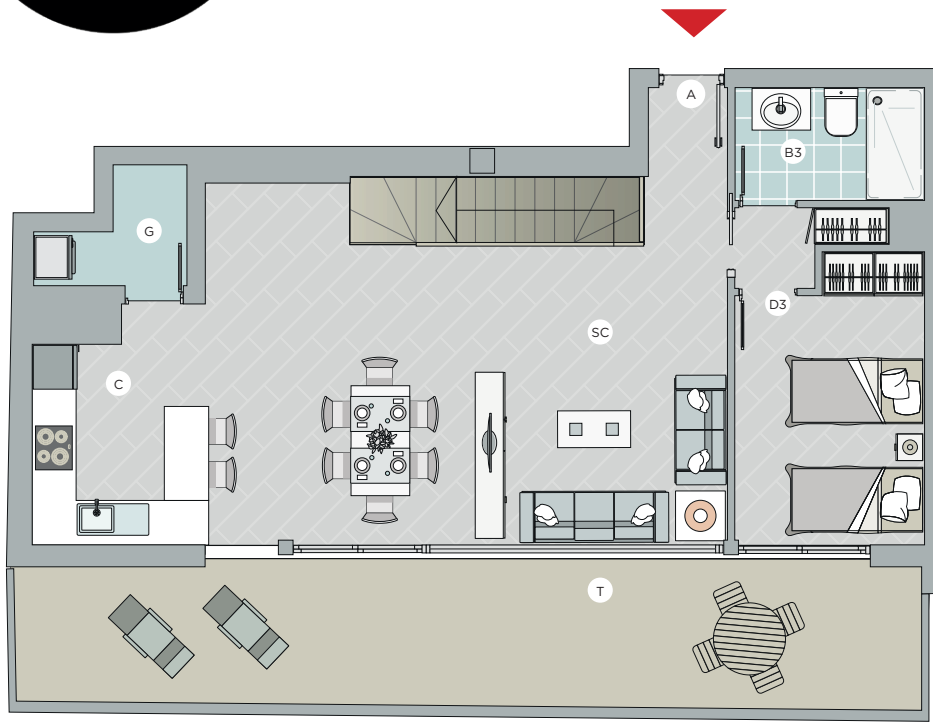

AVD. MEDITERRANEO