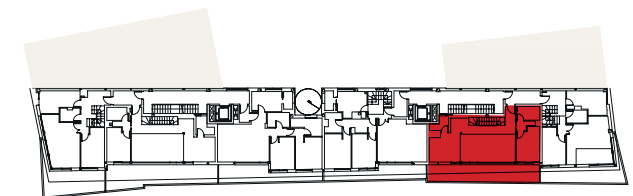

VIVIENDA
TIPO
31
DORM 3 BAÑOS 3

SUPERFICIE CONSTRUIDA

156,65 m²

SUPERFICIE ÚTIL 129,33 m²
SUPERFICIE TERRAZA 25,47 m²

SC	SALÓN COMEDOR	B1	BAÑO 1	DS	DESPACHO
C	COCINA	B2	BAÑO 2	T	TERRAZA
D1	DORMITORIO 1	B3	BAÑO 3		
D2	DORMITORIO 2	G	GALERÍA DE LAVADO		
D3	DORMITORIO 3	A	ACCESO