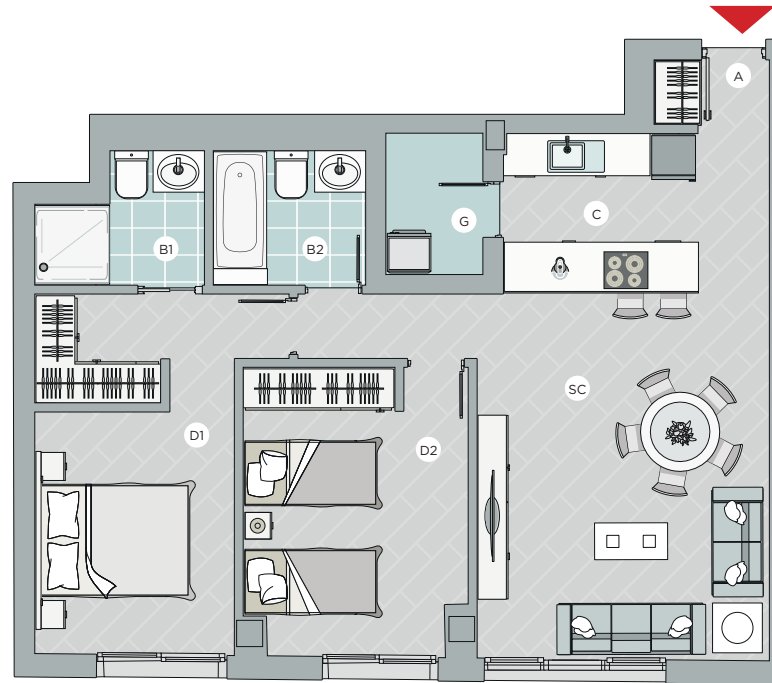

0m 1 2 3m

AVD. MEDITERRANEO

VIVIENDA

SUPERFICIE CONSTRUIDA

79,32 m²

TIPO 7

SUPERFICIE ÚTIL 67,76 m²

DORM 2 BAÑOS 2

SC	SALÓN COMEDOR	B1	BAÑO 1
C	COCINA	B2	BAÑO 2
D1	DORMITORIO 1	G	GALERÍA DELAVADO
D2	DORMITORIO 2	A	ACCESO